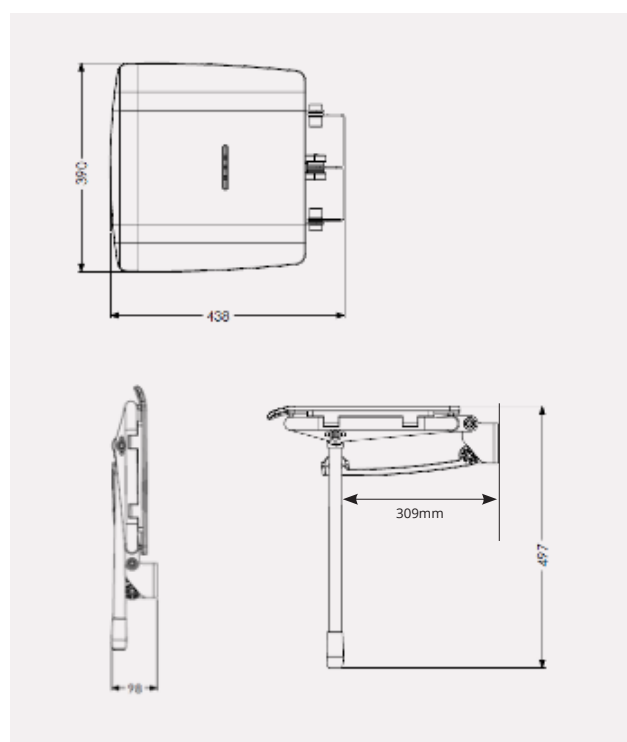

Code	Description
02023WH-LS	Siège - Blanc
02023GR-LS	Siège - Gris

Garanties et Certifications

Garantie à vie

Tailles et Options

Ce produit existe en version gris.

SIÈGE RUGAO

02023WH-LS - Siège blanc

Texte descriptif CCTP

Siège de douche relevable Assise simple pleine avec fente d'évacuation d'eau, garantie à vie, 4 points de fixations murales, pieds en acier inoxydable ajustables de +/- 15mm, P438mmxL390mm hors tout xH497mm de couleur Blanc RAL 9003, réf 02023WH-LS de marque AKW ou techniquement équivalent approuvé. Encombrement replié 98mm. Charge maximale (pression statique) : 200kg.

Avantages

- **Résistant** grâce à sa conception en acier inoxydable et ses 4 points de fixation qui permettent d'atteindre une charge de 200kg
- **Tendance** avec 2 options de coloris et sa finition mat.
- **Pratique** avec son faible encombrement et son format compact

Caractéristiques

- Charge maximale : 200kg
- Dimensions : L390xP438 hors tout
- Hauteur 497mm
- Dimensions replié : 78mm
- Assise : L390mm
- 4 points de fixation
- Pieds réglables +/- 15 mm finis par embout en caoutchouc noir pour éviter toute détérioration de l'espace de douche
- Assise déclinable rabattable avec descente freinée assurée par un bras central
- Fente d'évacuation d'eau
- Coloris : blanc (RAL9003), fixation chrome